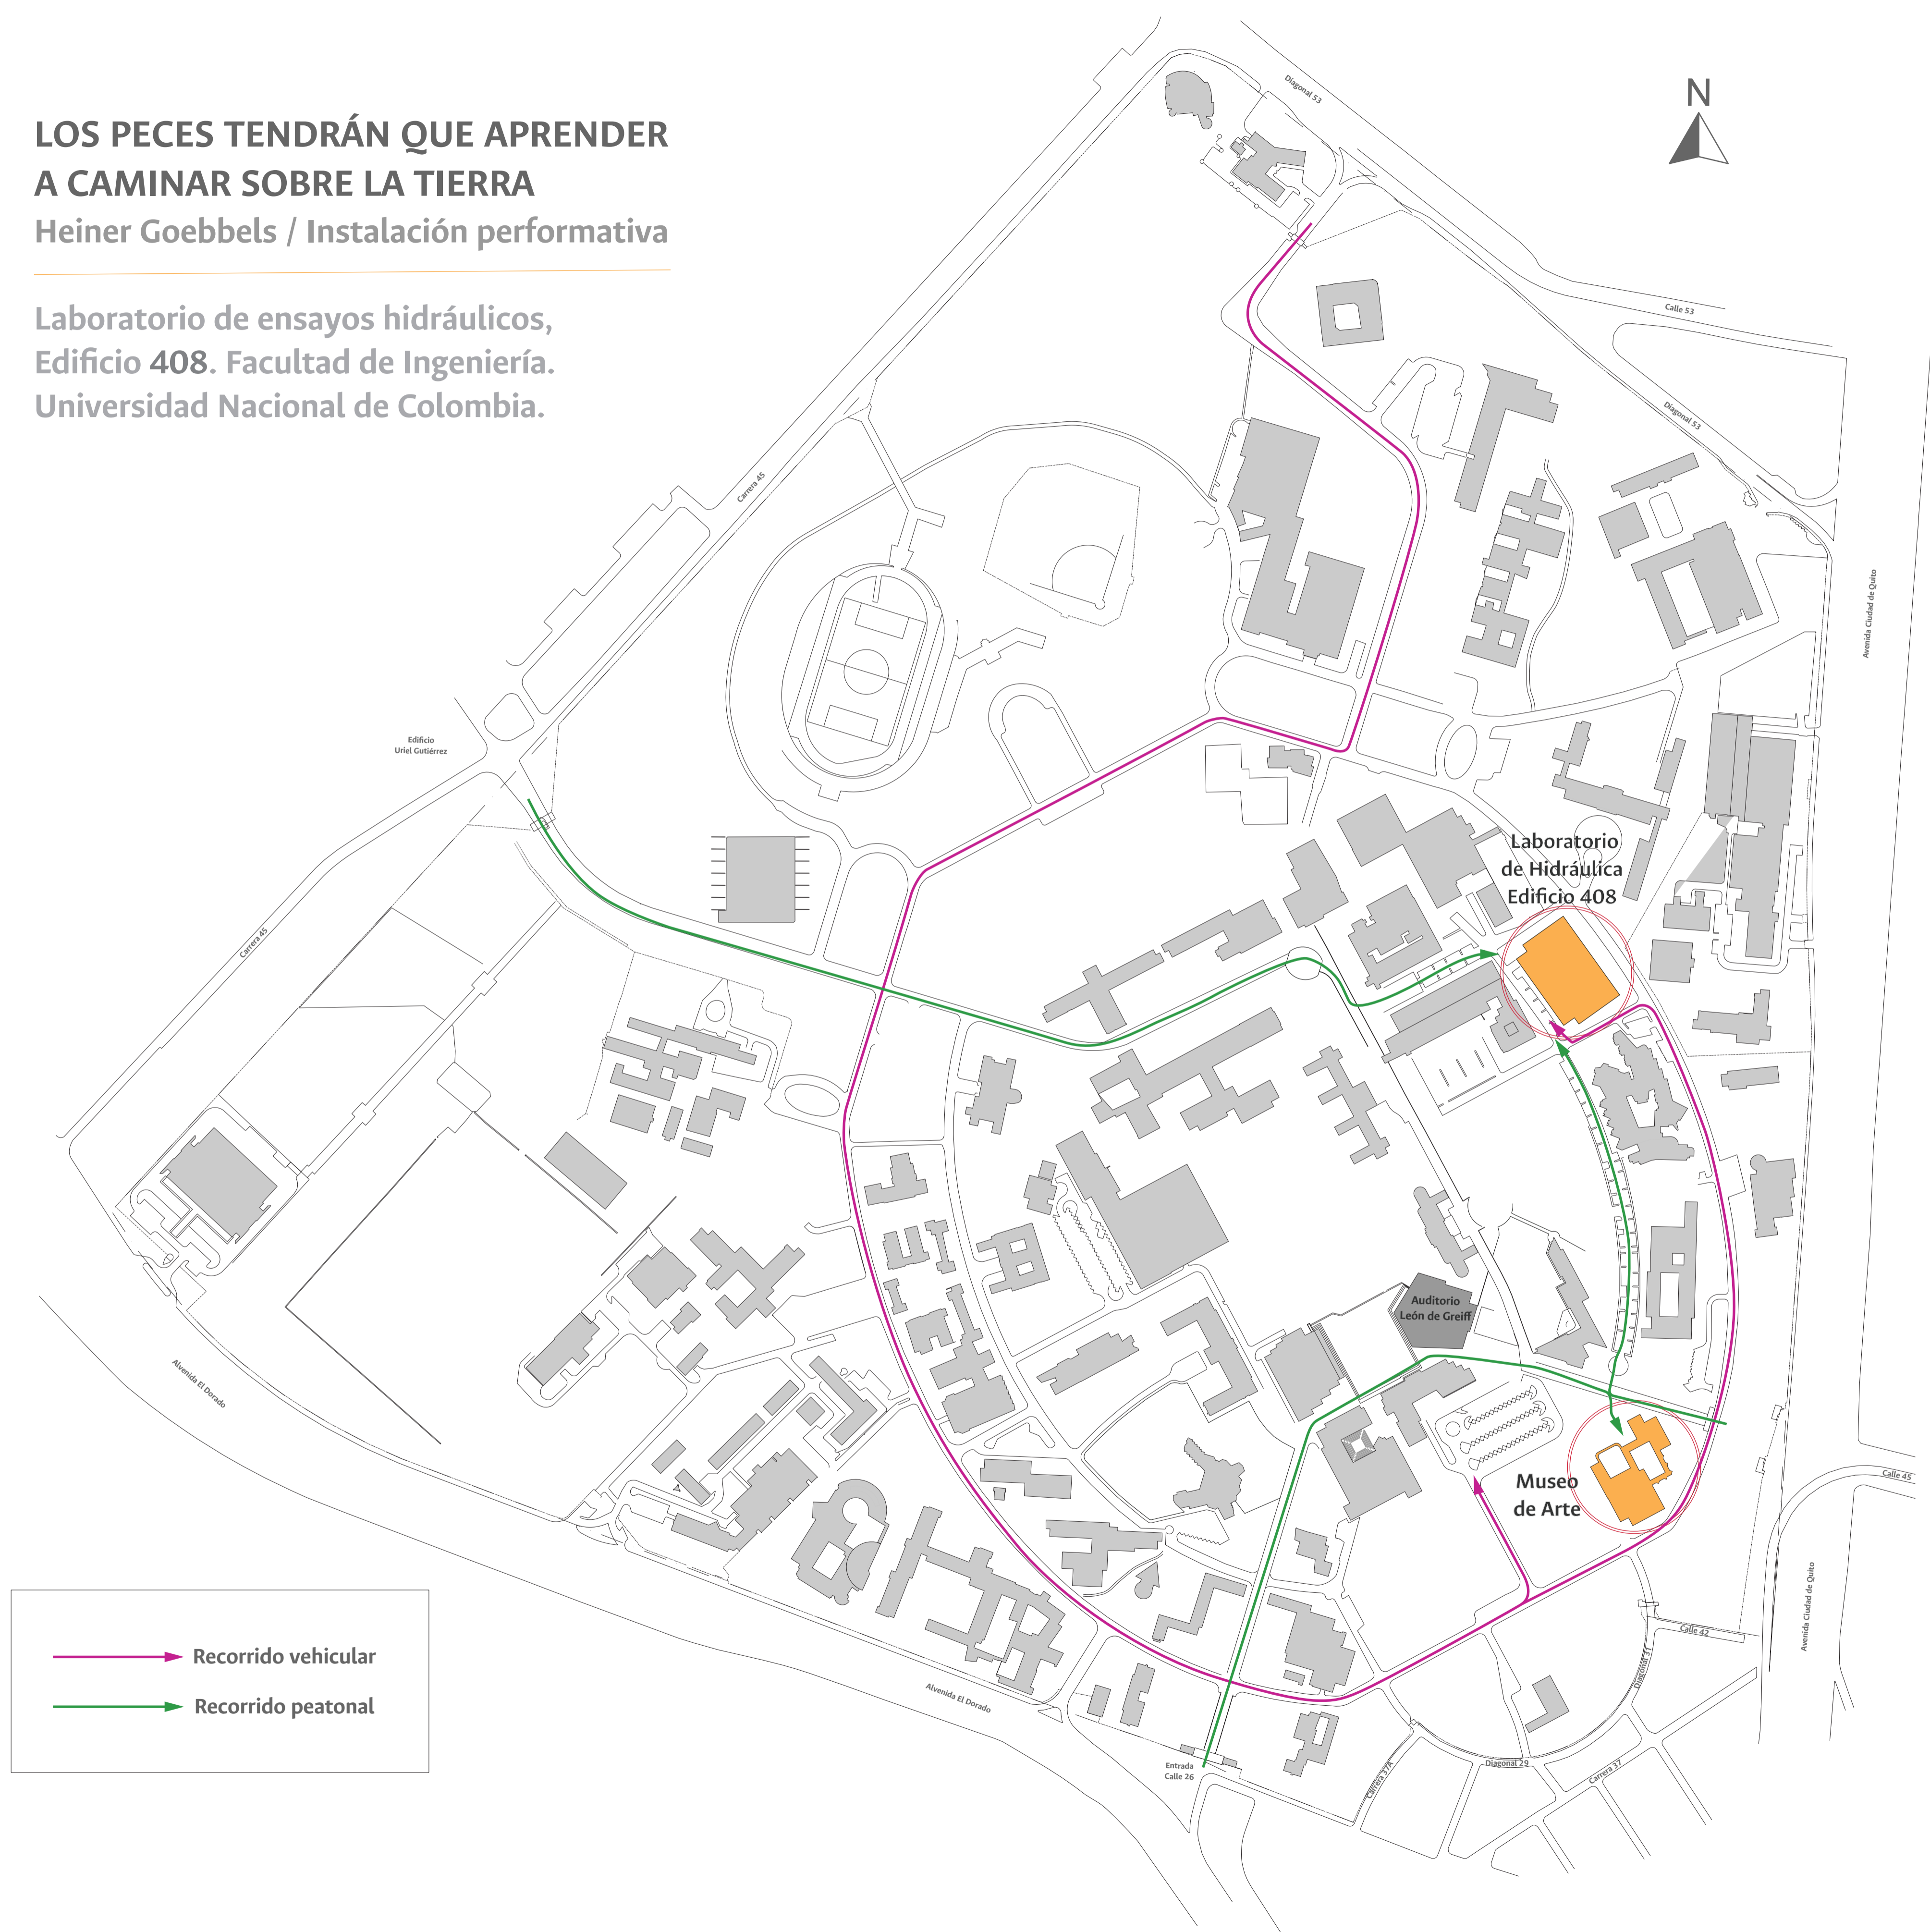

LOS PECES TENDRÁN QUE APRENDER A CAMINAR SOBRE LA TIERRA

Heiner Goebbels / Instalación performativa

Laboratorio de ensayos hidráulicos,
Edificio 408. Facultad de Ingeniería.
Universidad Nacional de Colombia.

	Recorrido vehicular
	Recorrido peatonal